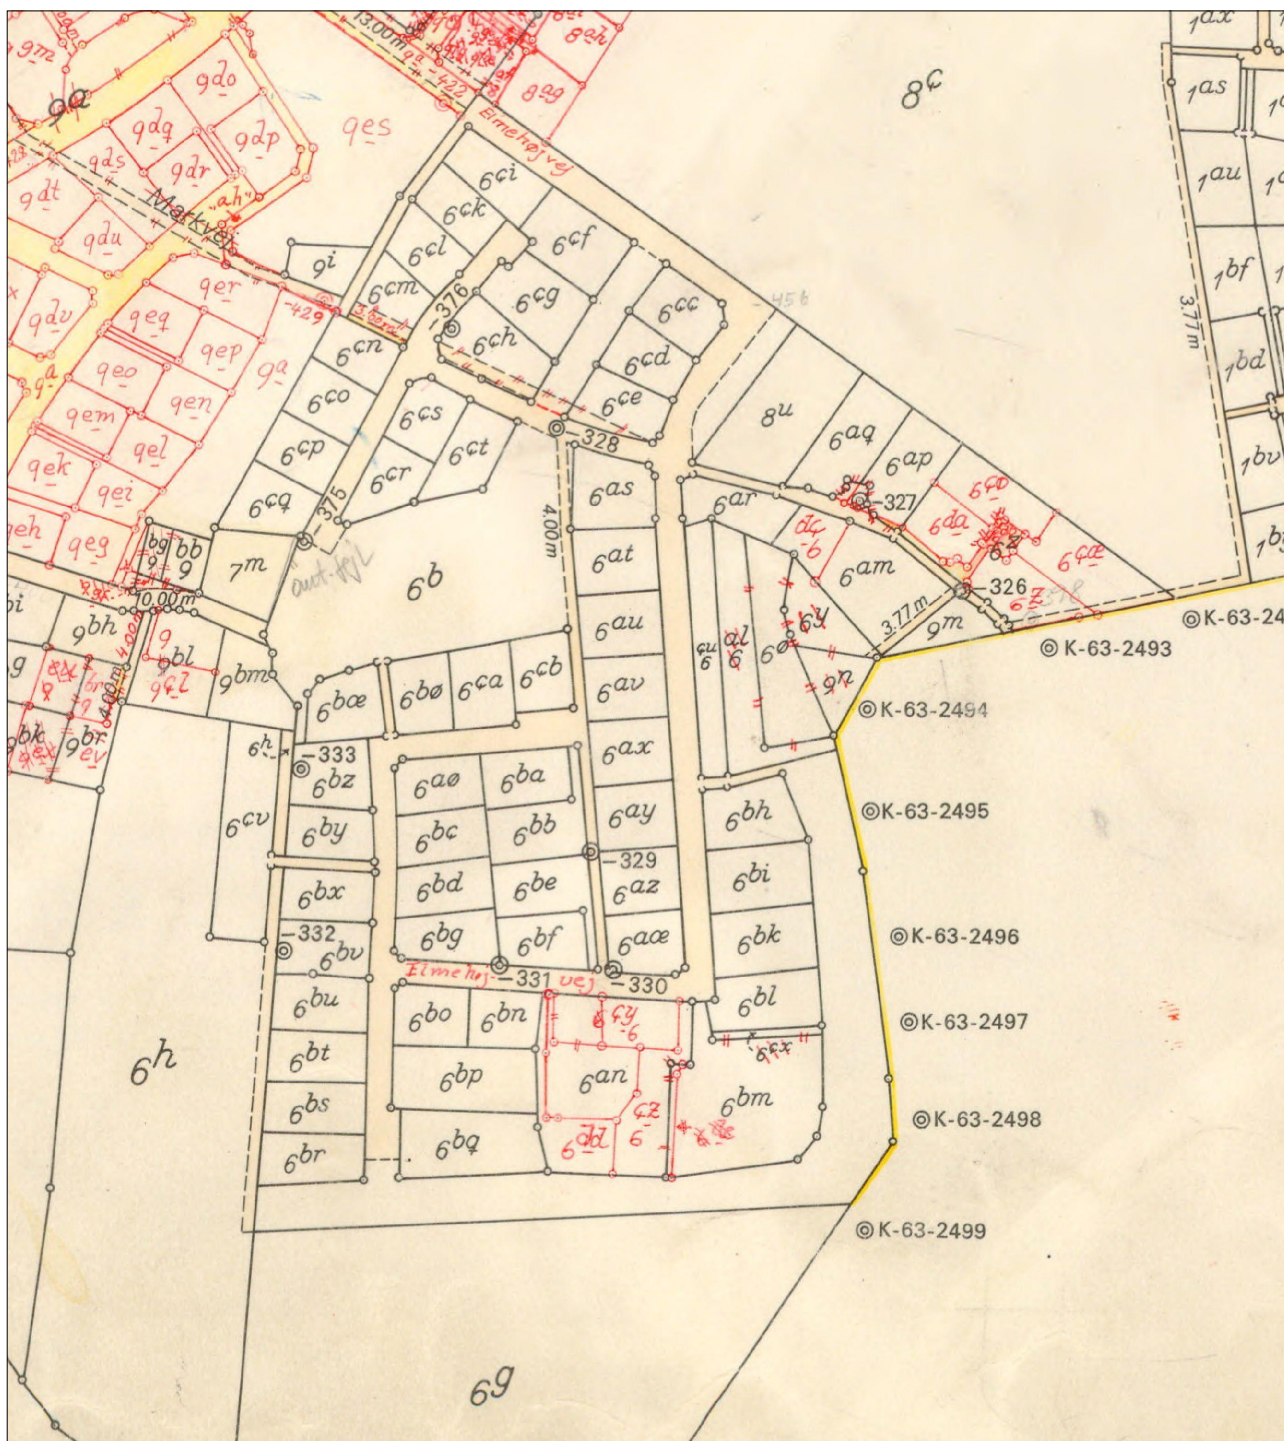

# Matrikelkort på Nettet

Kortets gyldighedsperiode: 1972 - 1994

Kortets oprindelige målestok: 1:4000

Ejerlav registreret på kortet: 'Skåde By, Skåde' (1031352) Plan: 3

Dato for udskrift: 06-01-2011

Kortet er printet i målestok: 1:3275