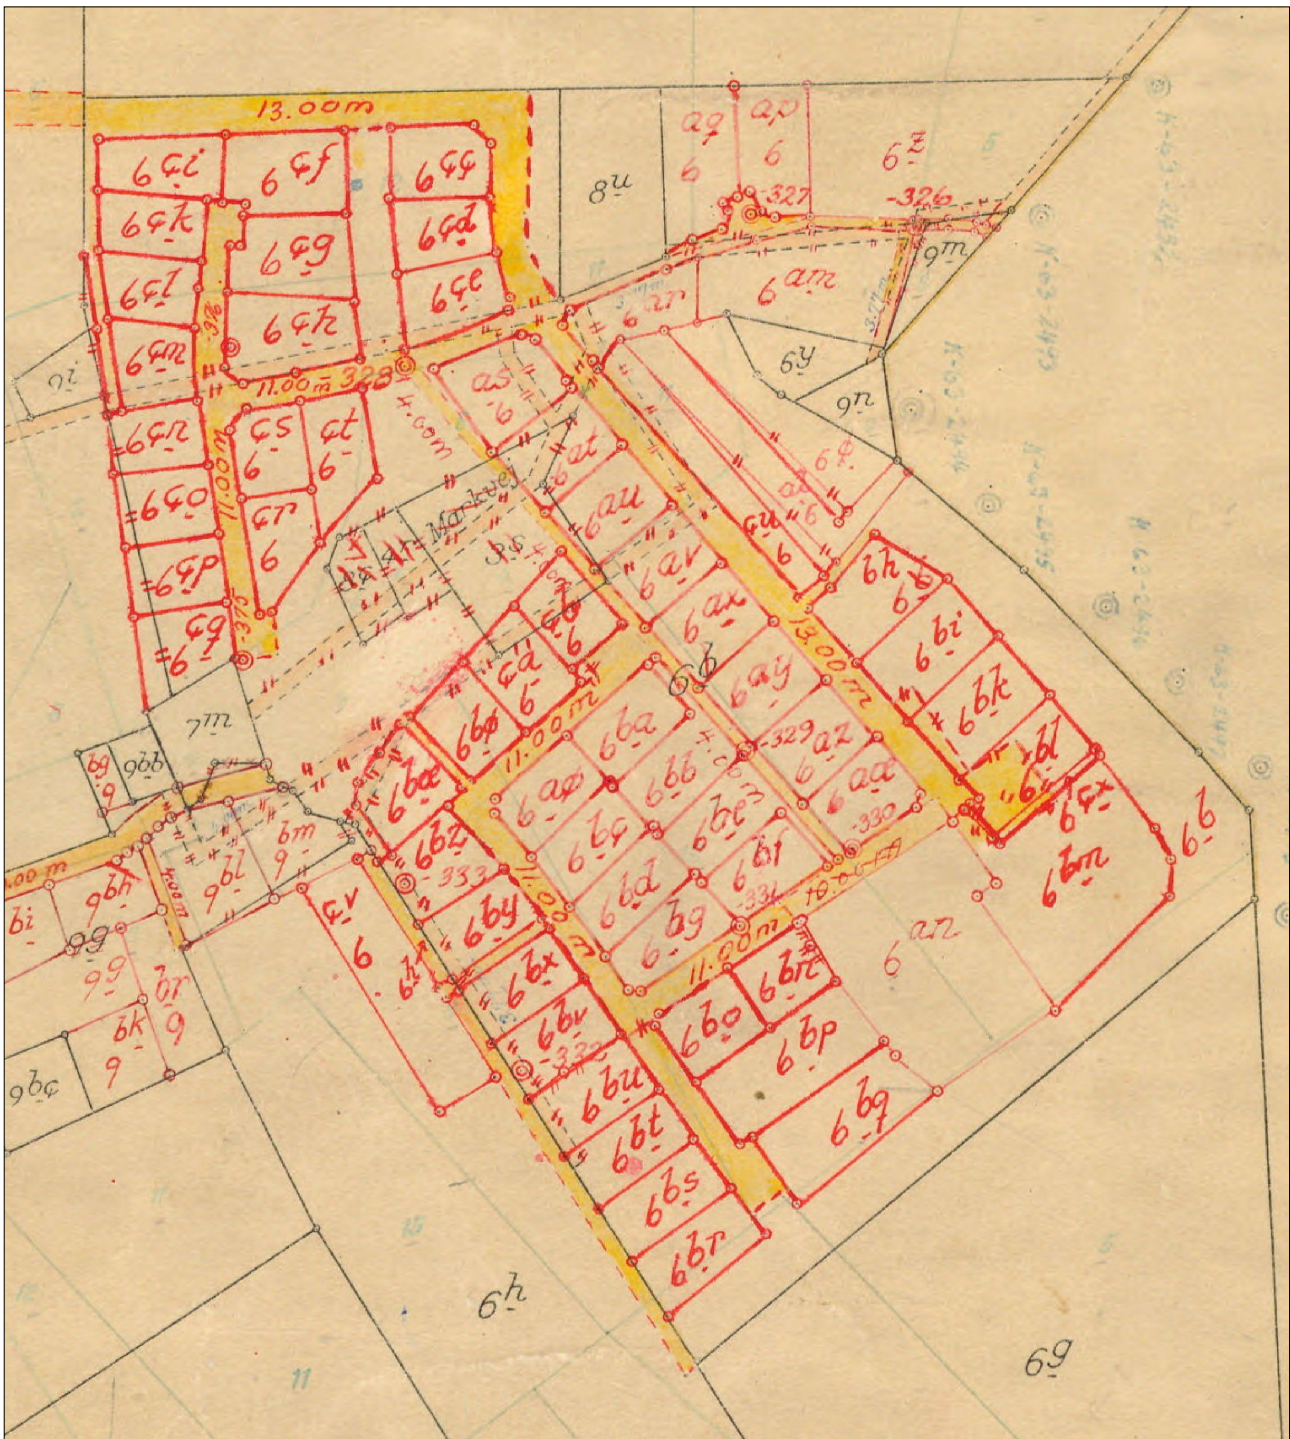

Matrikelkort på Nettet

Kortets gyldighedsperiode: 1945 - 1972
Kortets oprindelige målestok: 1:4000
Ejerlav registreret på kortet: 'Skåde By, Skåde' (1031352)

Dato for udskrift: 06-01-2011
Kortet er printet i målestok: 1:2709
Egne noter: