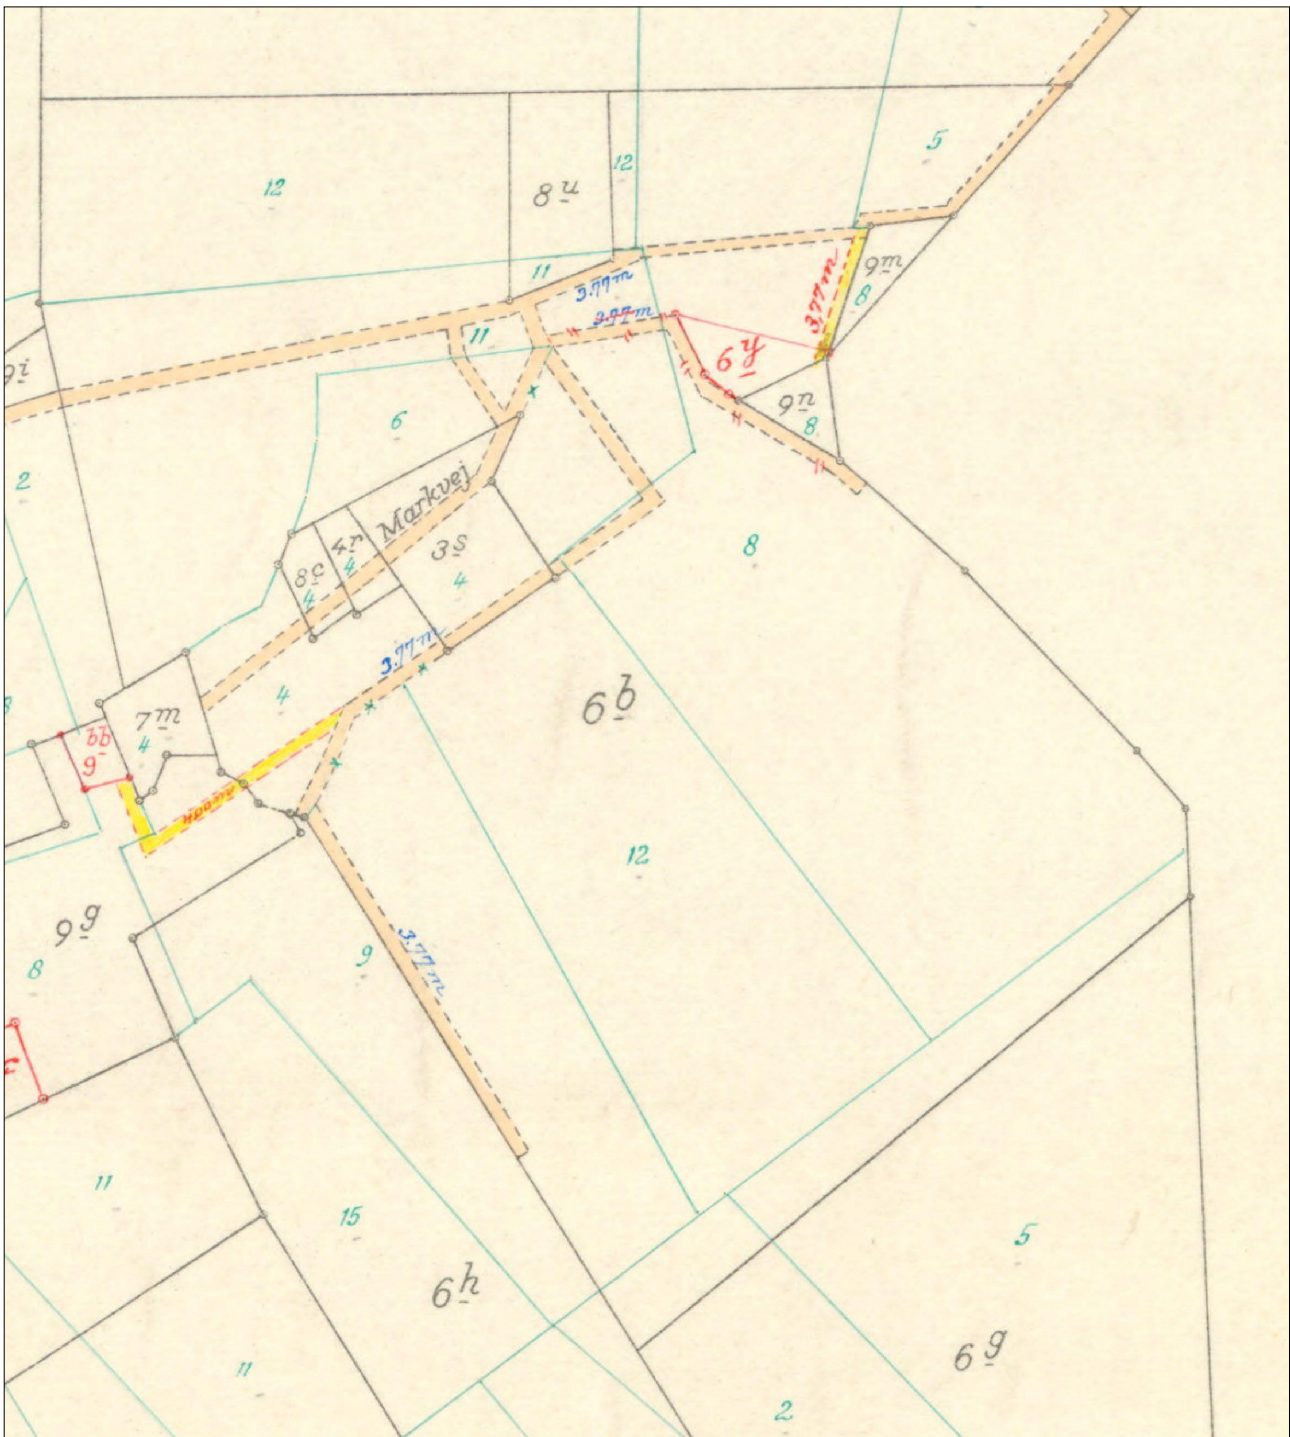

Matrikelkort på Nettet

Kortets gyldighedsperiode: 1940 - 1945

Kortets oprindelige målestok: 1:4000

Ejerlav registreret på kortet: 'Skåde By, Skåde' (1031352)

Dato for udskrift: 06-01-2011

Kortet er printet i målestok: 1:2756